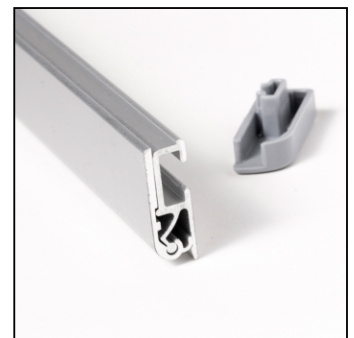

## Roll-Banner Massive 100 x 160-220 cm

RBMAS100

- Roll-Banner Massive 100 x 160-220 cm 1 Noga
- Teleskopowy wspornik umożliwiający regulację wysokości od 160-220 cm
- Zaślepki boczne z aluminium w kolorze srebrnym