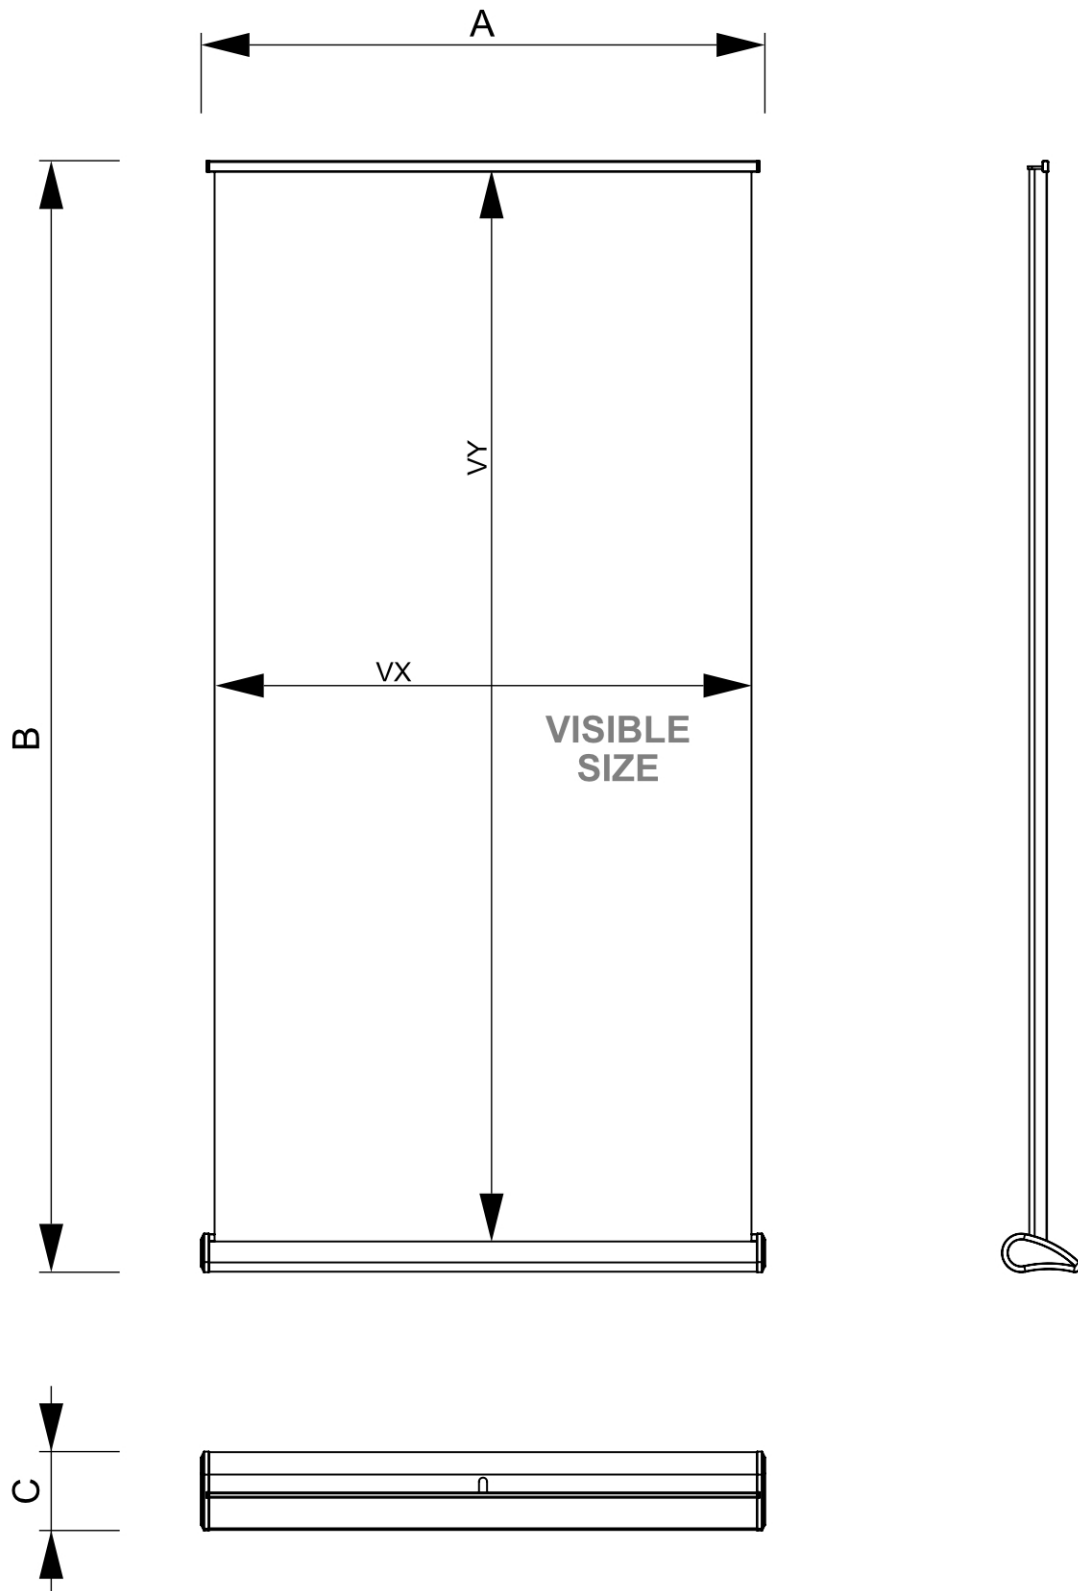

## Roll-Banner Massive 100 x 160-220 cm

RBMAS100

- Roll-Banner Massive 100 x 160-220 cm 1 Noga
- Teleskopowy wspornik umożliwiający regulację wysokości od 160-220 cm
- Zaślepki boczne z aluminium w kolorze srebrnym

## Roll-Banner Massive 100 x 160-220 cm

RBMAS100

### PODSTAWOWE INFORMACJE

SKU	Sizes (mm) (A x B x C)	Format (mm)	Widoczny rozmiar (mm) (VXxVY)	Rozstaw otworów (mm) (XxY)
RBMAS100	1020 x 2360 x 450	1000 x 2200 mm	1000 x 2200 mm	-

Orientacja	Weight (kg)
Pionowy	4,70